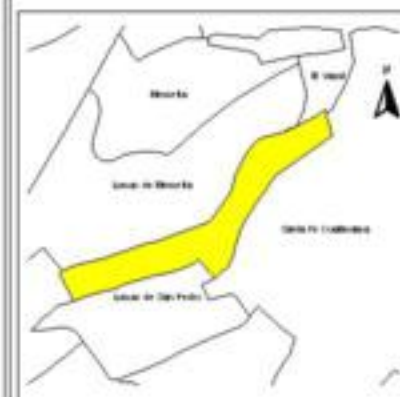

EVALUA DF
Consejo de Evaluación del
Desarrollo Social del
Distrito Federal

ÍNDICE DE DESARROLLO SOCIAL

Delegación: Cuajimalpa
Colonia: Ampliación Memetla
Grado de desarrollo: Medio

Grado de Desarrollo Social

-  Muy bajo
-  Bajo
-  Medio
-  Alto
-  Sin dato

0.04 0 0.04 0.08 Kilómetros

Fuente: Elaboración propia con datos de Seduvi e INEGI